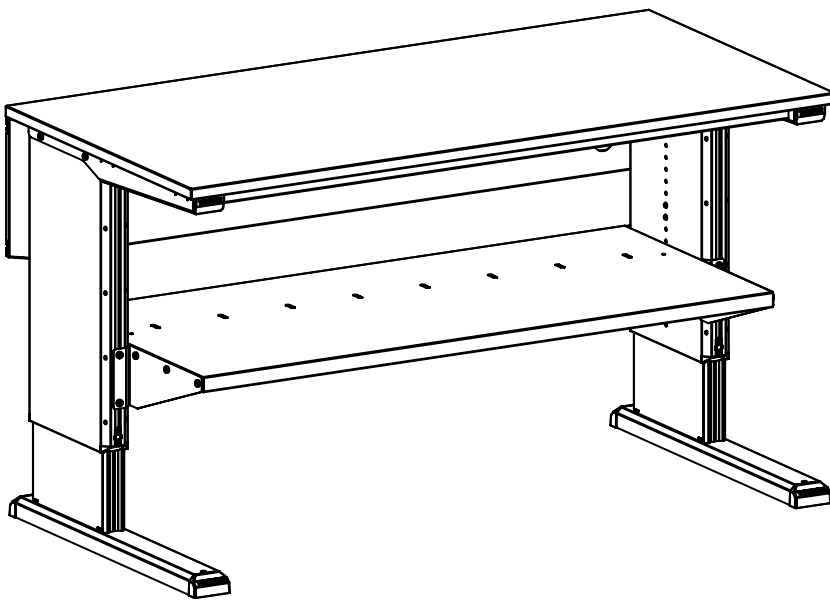

FI	Alataso Concept Ergo	DE	Stahlboden Concept Ergo
SW	Bottenplan Concept Ergo	FR	Etagère inférieure Concept Ergo
EN	Lower shelf Concept Ergo		

No.	Part		Pcs
1.		M8 x 12	18
2.		M8	10
3.		M8	8