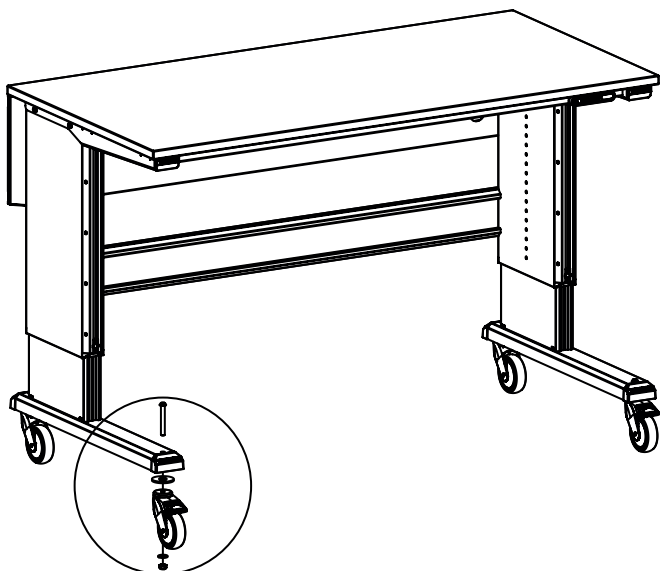

FI	Concept Ergo pyöräsetti	DE	Concept Ergo rollensatz
SW	Concept Ergo hjulsats	FR	Concept Ergo jeu de roulettes
EN	Concept Ergo castor set		

No.	Part		Pcs
1.		M10 x 80	4
2.		Ø20/56	4
3.			2
3.			2
4.		Ø10,5/24	4
5.		M10	4