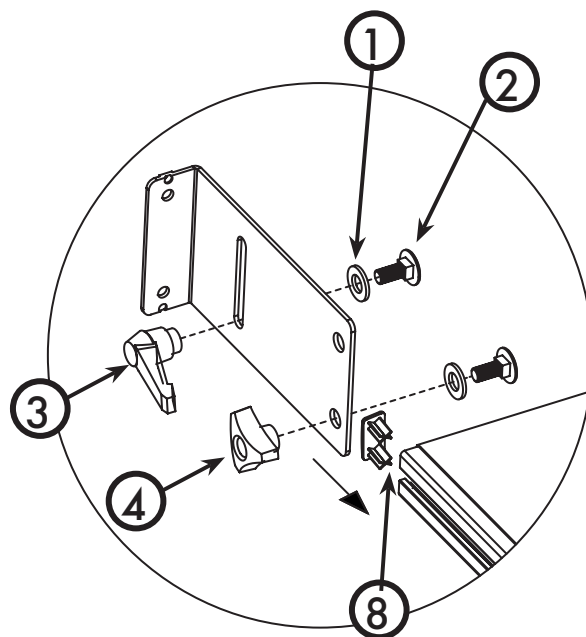

FI	Säätöhyly ASH	DE	ASH-Regalboden
SW	Ställbar hylla ASH	FR	Tablette réglable coulissante ASH
EN	Adjustable shelf ASH	ES	Estante ajustable ASH
IT	Mensola regolabile ASH	PT	Prateleira ajustável ASH
NL	Verstelbare plank ASH		

1		10,5	4
2		M8 x 20	4
3		M8	2
4		M8	2
5		M6 x 12	4
6		M6	4
7		4,5x20	3
8			2

ASH 70 ESD

ASH100 ESD

No		Part	Pcs
1		L=1500mm	1
2		ESPA 45° 6,3x0,8	1
3		4,5 x 20	1