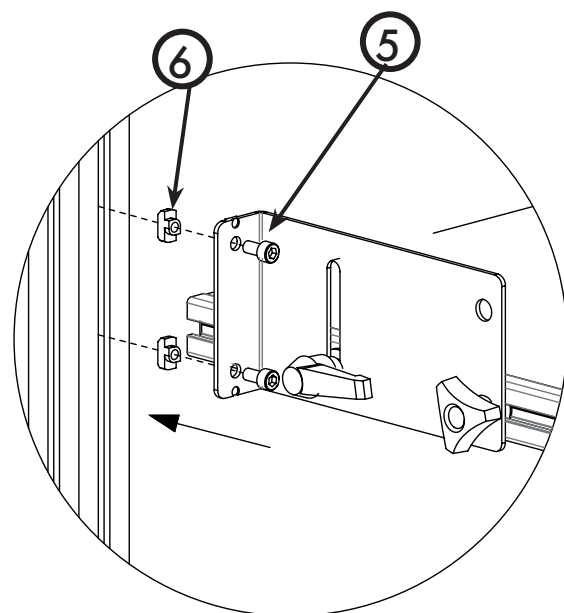

FI	Säätöhyly ASH	DE	ASH-Regalboden
SW	Ställbar hylla ASH	FR	Tablette réglable coulissante ASH
EN	Adjustable shelf ASH	ES	Estante ajustable ASH
IT	Mensola regolabile ASH	PT	Prateleira ajustável ASH
NL	Verstelbare plank ASH		

1		10,5	4
2		M8 x 20	4
3		M8	2
4		M8	2
5		M6 x 12	4
6		M6	4
7		4,5x20	3
8			2

ASH 70 ESD

ASH100 ESD

No		Part	Pcs
1		L=1500mm	1
2		ESPA 45° 6,3x0,8	1
3		4,5 x 20	1