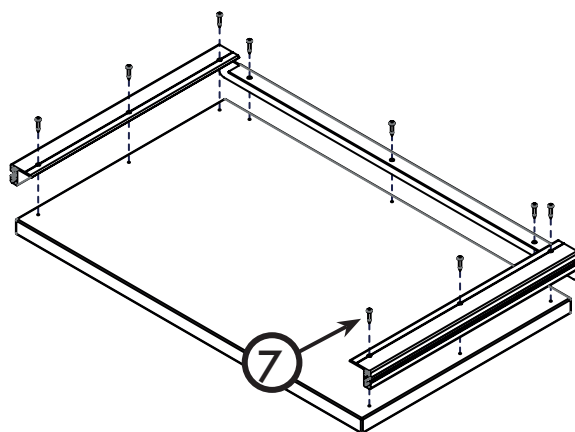

FI	Säätöhyly ASH	DE	ASH-Regalboden
SW	Ställbar hylla ASH	FR	Tablette réglable coulissante ASH
EN	Adjustable shelf ASH	ES	Estante ajustable ASH
IT	Mensola regolabile ASH	PT	Prateleira ajustável ASH
NL	Verstelbare plank ASH		

1		10,5	4
2		M8 x 20	4
3		M8	2
4		M8	2
5		M6 x 12	4
6		M6	4
7		4,5x20	3
8			2

ASH 70 ESD

ASH100 ESD

No		Part	Pcs
1		L=1500mm	1
2		ESPA 45° 6,3x0,8	1
3		4,5 x 20	1