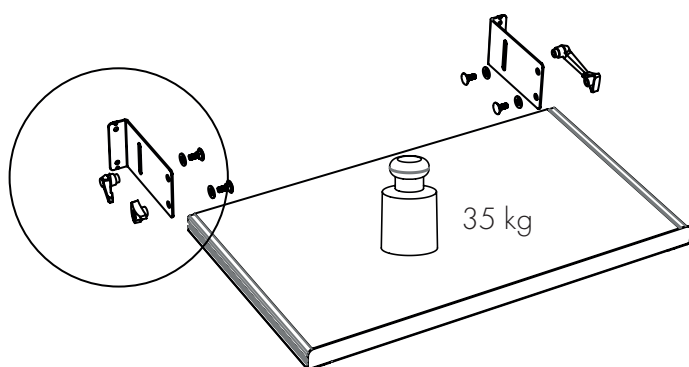

FI	Säätöhyly ASH	DE	ASH-Regalboden
SW	Ställbar hylla ASH	FR	Tablette réglable coulissante ASH
EN	Adjustable shelf ASH	ES	Estante ajustable ASH
IT	Mensola regolabile ASH	PT	Prateleira ajustável ASH
NL	Verstelbare plank ASH		

1		10,5	4
2		M8 x 20	4
3		M8	2
4		M8	2
5		M6 x 12	4
6		M6	4
7		4,5x20	3
8			2

ASH 70 ESD

ASH100 ESD

No		Part	Pcs
1		L=1500mm	1
2		ESPA 45° 6,3x0,8	1
3		4,5 x 20	1