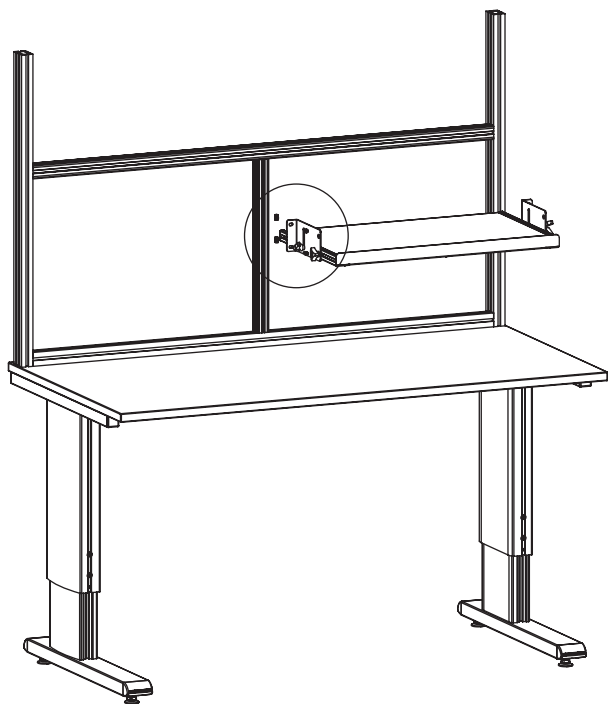

FI	Säätöhyly ASH	DE	ASH-Regalboden
SW	Ställbar hylla ASH	FR	Tablette réglable coulissante ASH
EN	Adjustable shelf ASH	ES	Estante ajustable ASH
IT	Mensola regolabile ASH	PT	Prateleira ajustável ASH
NL	Verstelbare plank ASH		

1		10,5	4
2		M8 x 20	4
3		M8	2
4		M8	2
5		M6 x 12	4
6		M6	4
7		4,5x20	3
8			2

ASH 70 ESD

ASH100 ESD

No		Part	Pcs
1		L=1500mm	1
2		ESPA 45° 6,3x0,8	1
3		4,5 x 20	1