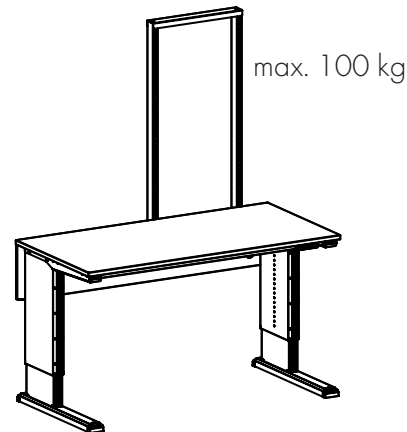

FI	Säätöputken kiinnityssarja Concept Ergoon	DE	Vertikales Rohrbefestigungsset für Concept Ergo
SW	Upprätt rörfästesats för Concept Ergo	FR	Ensemble de fixation de tube vertical pour Concept Ergo
EN	Upright tube fixing set for Concept Ergo		

No.	Part		Pcs
1.		M8 x 100	2
2.			2

M500 = 500
M750 = 750
M900 = 903