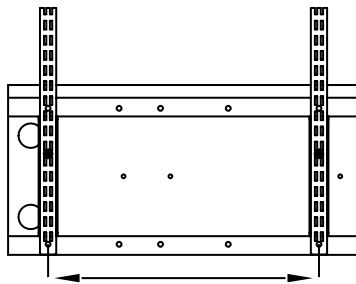

FI	Säätöputken kiinnityssarja Concept Ergoon	DE	Vertikales Rohrbefestigungsset für Concept Ergo
SW	Upprätt rörfästesats för Concept Ergo	FR	Ensemble de fixation de tube vertical pour Concept Ergo
EN	Upright tube fixing set for Concept Ergo		

No.	Part		Pcs
1.		M8 x 100	2
2.			2

M500 = 500
M750 = 750
M900 = 903