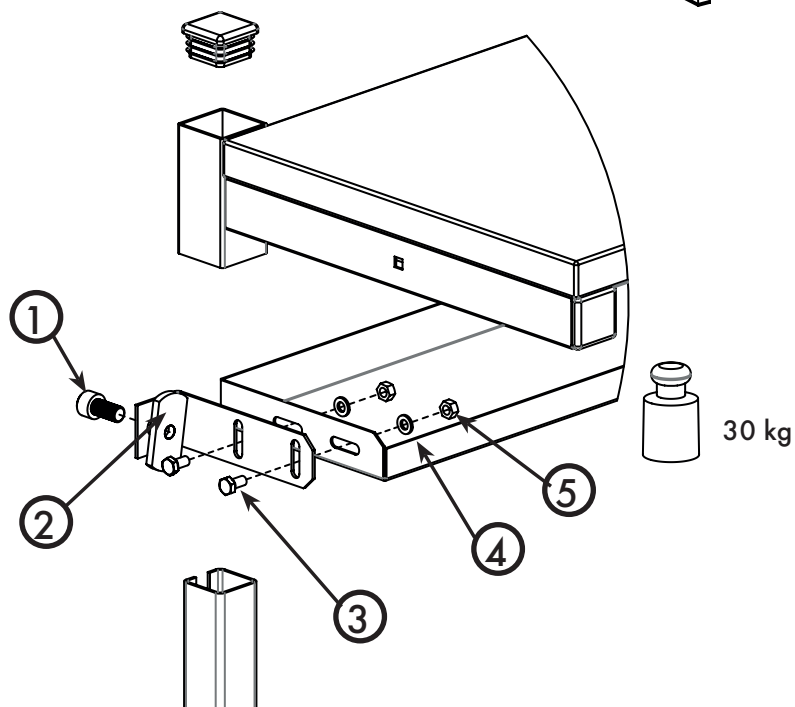

FI	Teräshylly TH	DE	TH-Kästenbord
SW	Stålhylja TH	FR	Tablette métallique TH
EN	Metal shelf TH	ES	Estante de acero TH
IT	Ripiano in acciaio TH	PT	Prateleira de aço TH
NL	Stalen plank TH		

1		M10x20	2 x
2		M10	2 x
3		M6x12	4 x
4		6,4	8 x
5		M6	4 x

ESD

1		L=1500mm	1 x
2		ESPA 45° 6,3 x 0,8	1 x
3		M3 x 10	1 x
4		M3	1 x