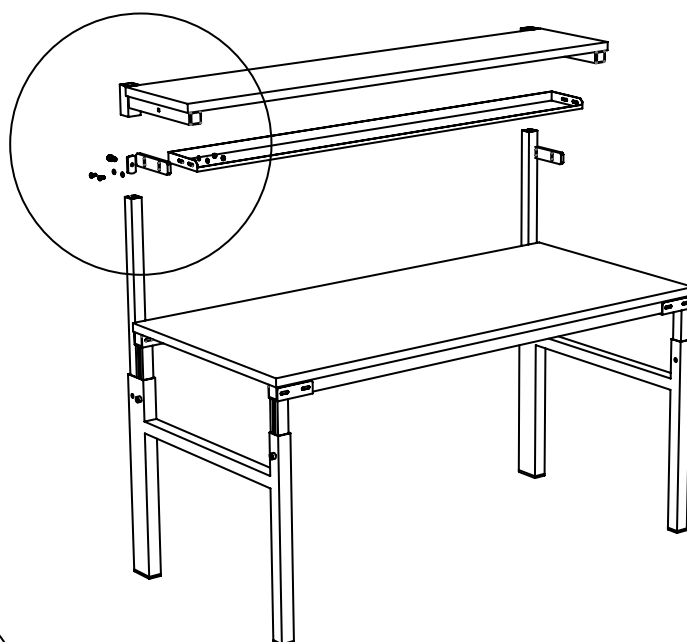

FI	Teräshylly TH	DE	TH-Kästenbord
SW	Stålhylja TH	FR	Tablette métallique TH
EN	Metal shelf TH	ES	Estante de acero TH
IT	Ripiano in acciaio TH	PT	Prateleira de aço TH
NL	Stalen plank TH		

1		M10x20	2 x
2		M10	2 x
3		M6x12	4 x
4		6,4	8 x
5		M6	4 x

ESD

1		L=1500mm	1 x
2		ESPA 45° 6,3 x 0,8	1 x
3		M3 x 10	1 x
4		M3	1 x