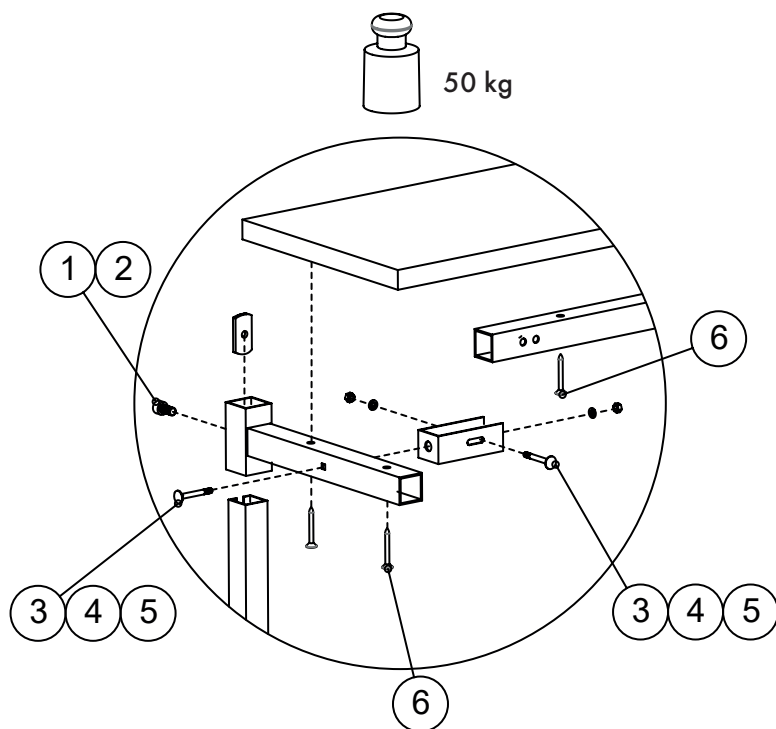

FI	Säätöhyllä SH	DE	SH-Etagenbord
SW	Extra hyllplan SH	FR	Tablette auxiliaire SH
EN	Auxiliary shelf SH		

1		M10x20	2 x
2		M10	2 x
3		M6x50	4 x
4		M6	4 x
5		6,4	4 x
6		5x50	7 x

ESD

1		L=1500mm	1 x
2		ESPA 45° 6,3 x 0,8	1 x
3		4,5 x 20	1 x