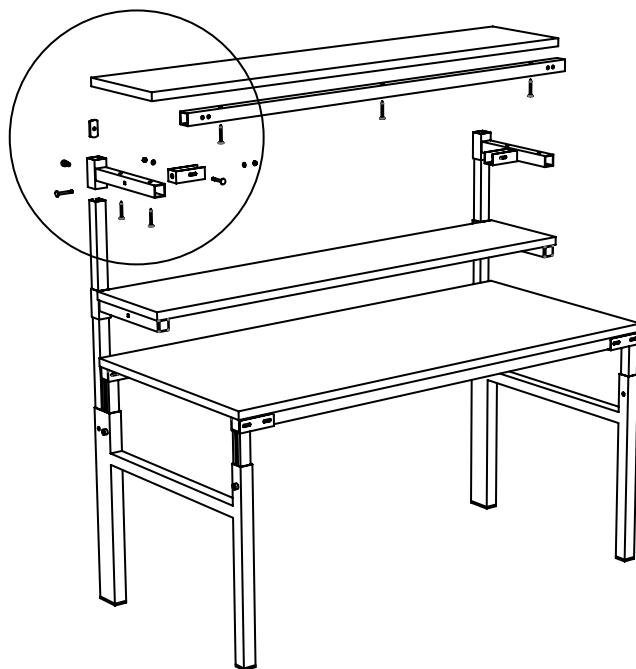

FI	Säätöhyllä SH	DE	SH-Etagenbord
SW	Extra hyllplan SH	FR	Tablette auxiliaire SH
EN	Auxiliary shelf SH		

1		M10x20	2 x
2		M10	2 x
3		M6x50	4 x
4		M6	4 x
5		6,4	4 x
6		5x50	7 x

ESD

1		L=1500mm	1 x
2		ESPA 45° 6,3 x 0,8	1 x
3		4,5 x 20	1 x